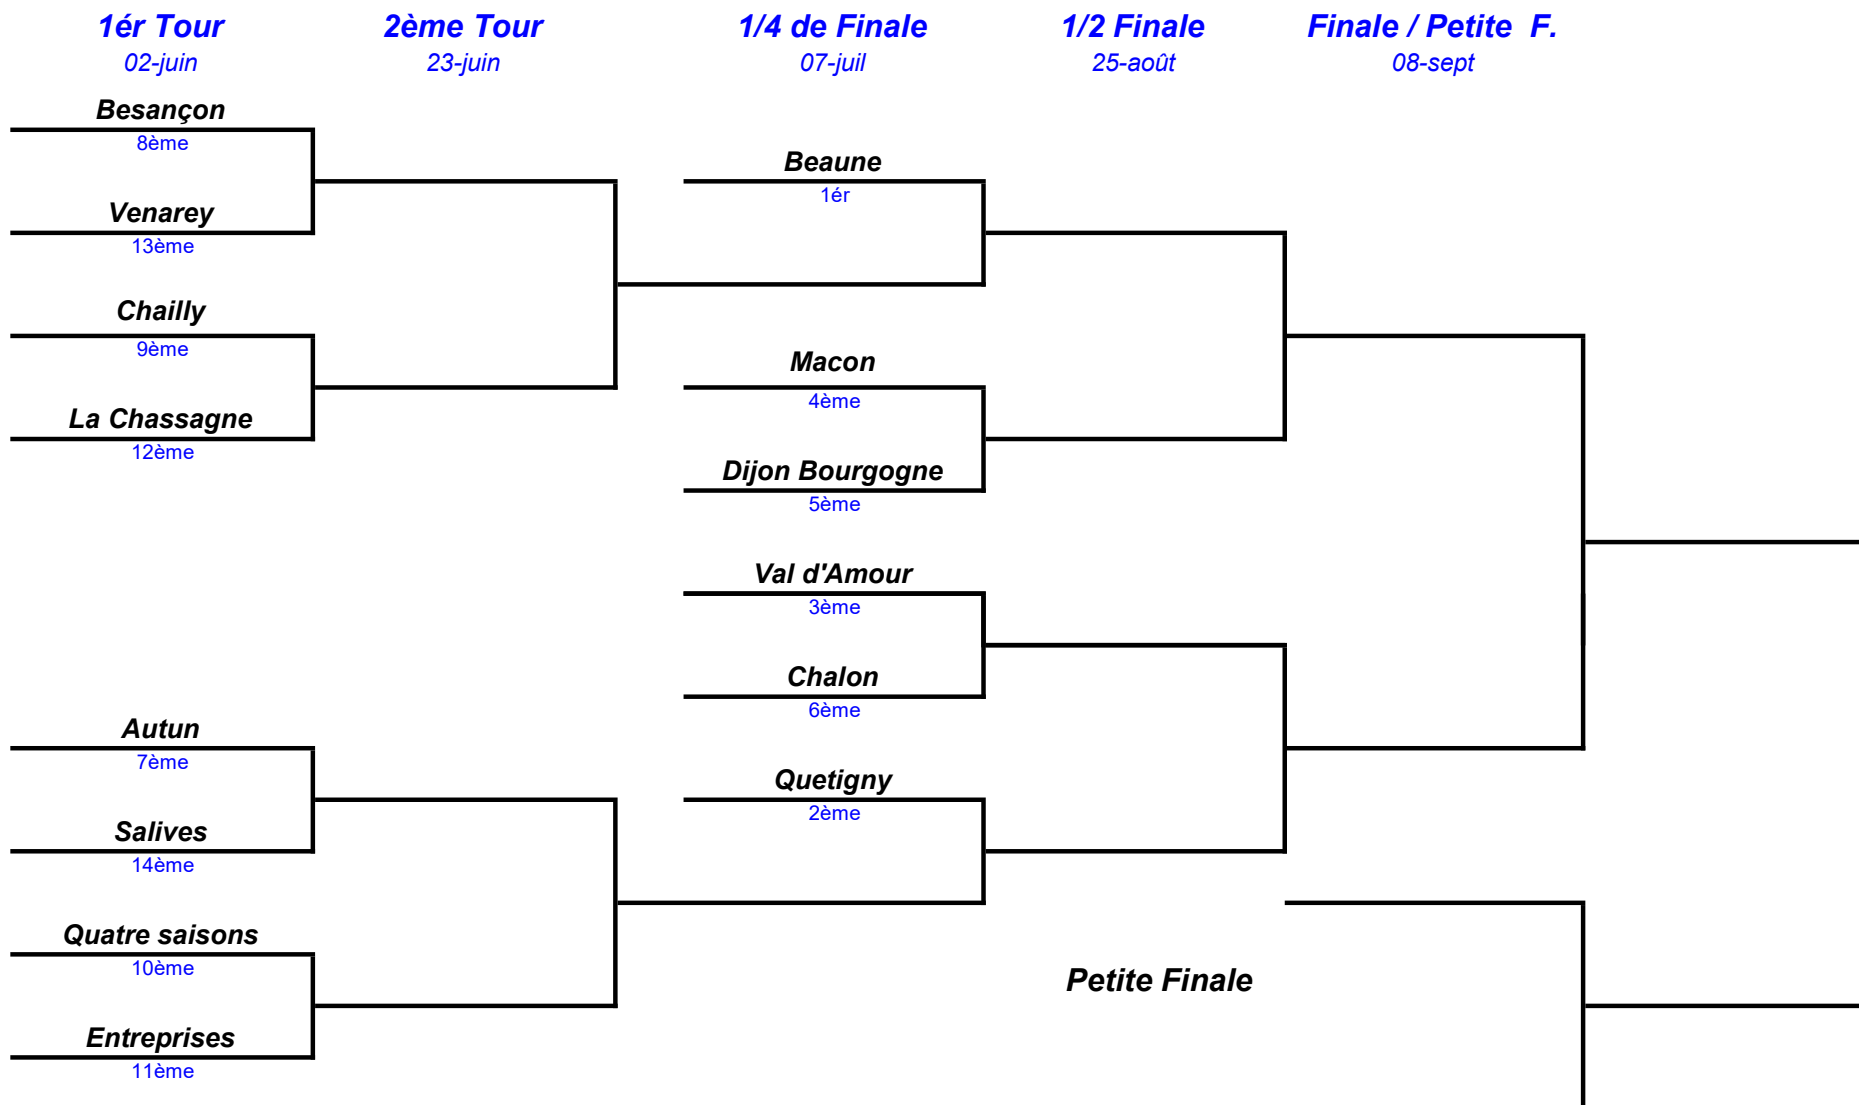

TABLEAU MATCH PLAY 2025

Match play Net Mixte (Index plafonné à 22,4)
 Rencontres sur terrain neutre: 1 Double (Greensome) + 5 Simples
 - Double : gagné 4 points , nul 2 points , perdu 0 point
 - Simple : gagné 2 points , nul 1 point , perdu 0 point
 En fin de rencontre si égalité : play off avec 1 joueur de chaque équipe :
 (désignés par les 2 Capitaines)
 Play off en brut (ordre des trous à définir par les Capitaines)