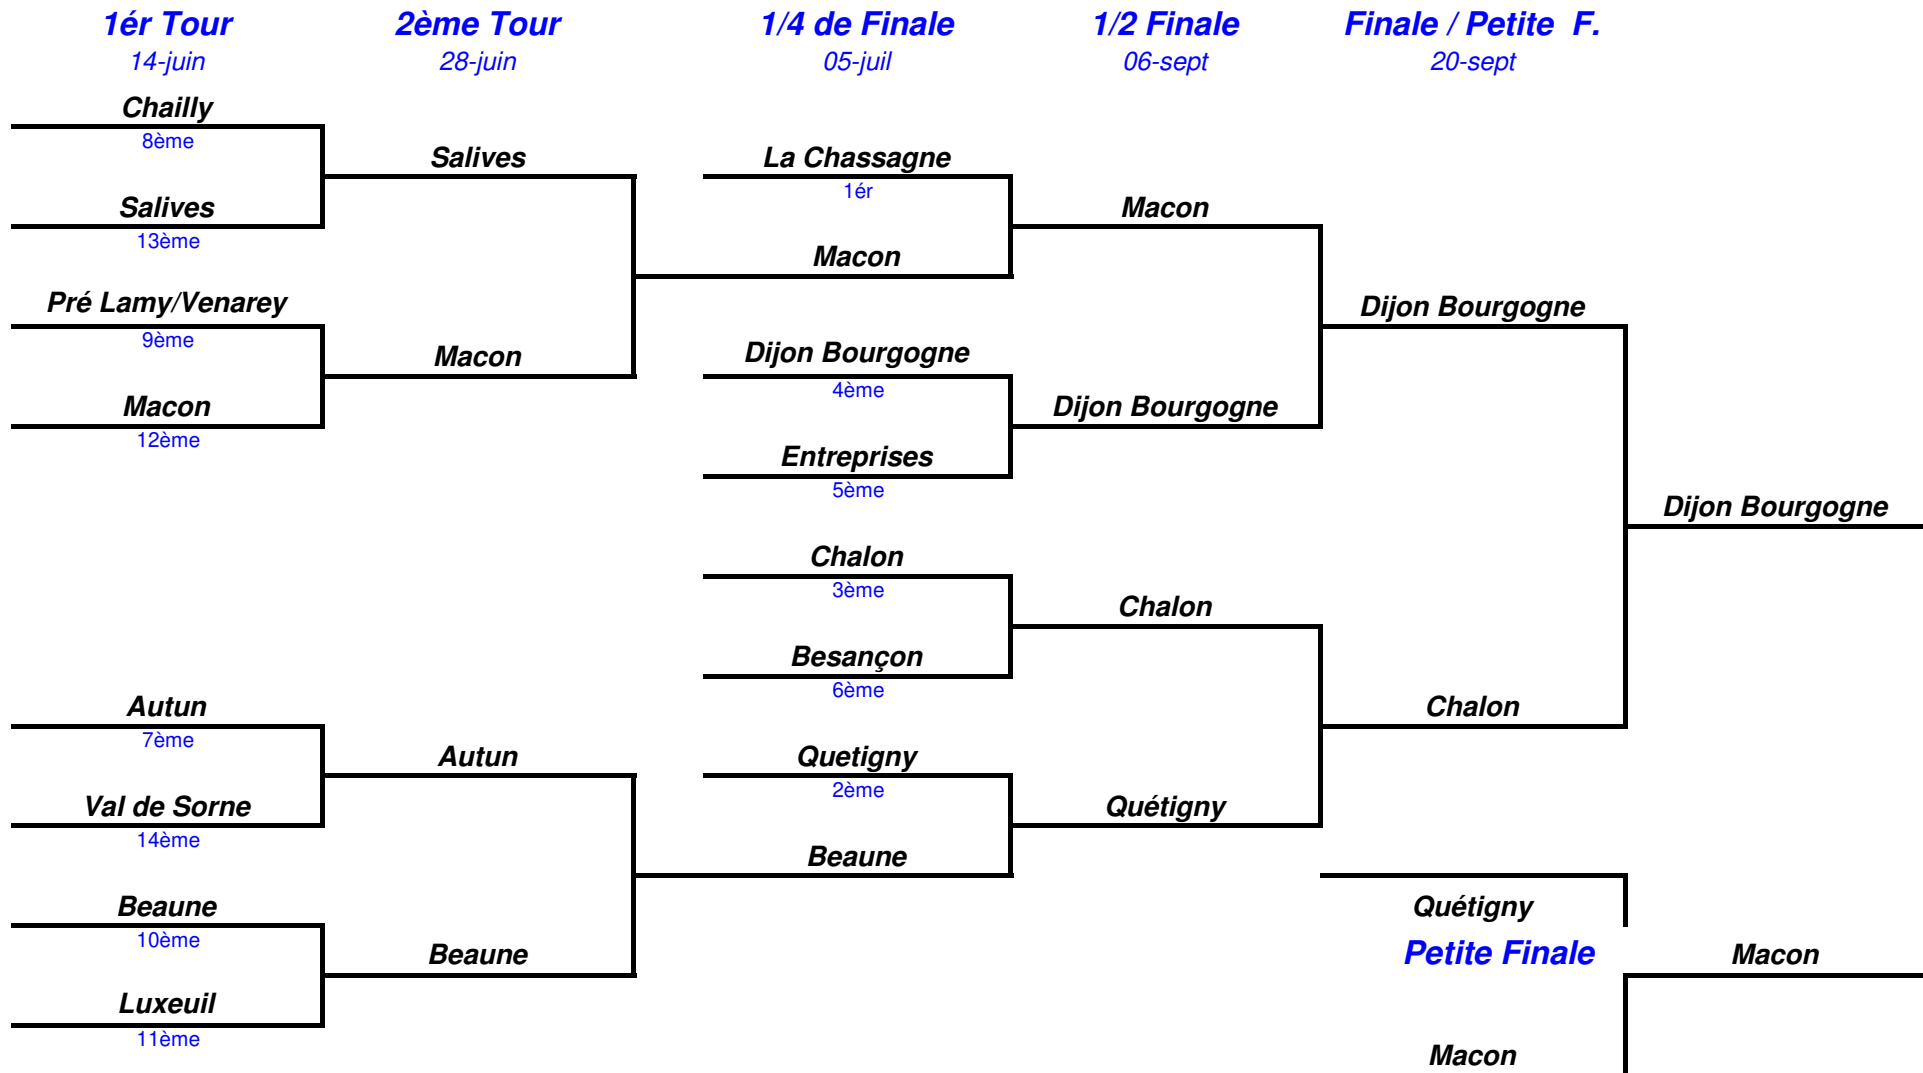

# TABLEAU MATCH PLAY 2021

Match play Net Mixte ( Index plafonné à 22,4 )  
 Rencontres sur terrain neutre: 1 Double ( Greensome ) + 5 Simples  
 - Double : gagné 4 points , nul 2 points , perdu 0 point  
 - Simple : gagné 2 points , nul 1 point , perdu 0 point  
 En fin de rencontre si égalité : play off avec 1 joueur de chaque équipe :  
 ( désignés par les 2 Capitaines )  
 Play off en brut ( ordre des trous à définir par les Capitaines )